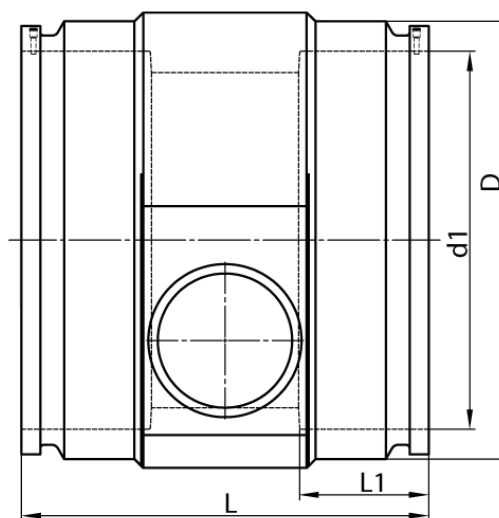

4,0 mm Steckkontakt
zum vollständigen Entleeren der Rohrleitung

PE100-RC

SDR 11

Art. Nr.	d1 [mm]	d2 [mm]	D [mm]	le2 [mm]	L [mm]	L1 [mm]	z2 [mm]	kg
4332711105000125	500	125	621	150	475	175	498	54,3

Andere Materialien, Abmessungen und Druckstufen auf Anfrage

Lieferprogramm:

SDR17: d 400 - 900 mm SDR11: d 400 - 900 mm

Bei Fragen wenden Sie sich gerne an uns: Tel. + 49 281 98 414 - 0