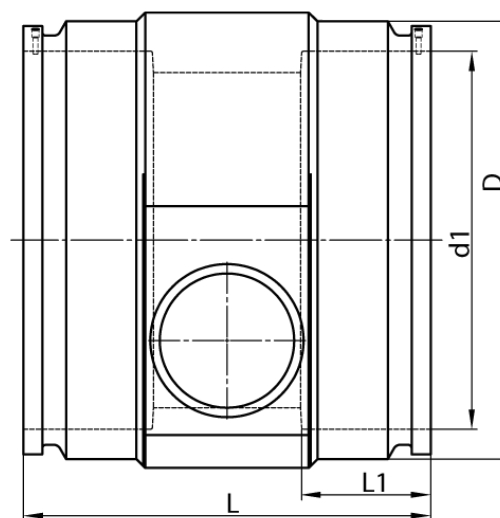

4,0 mm Steckkontakt
zum vollständigen Entleeren der Rohrleitung

PE100-RC

SDR 11

Art. Nr.	d1 [mm]	d2 [mm]	D [mm]	le2 [mm]	L [mm]	L1 [mm]	z2 [mm]	kg
4332711105000160	500	160	621	150	505	175	498	60,7

Andere Materialien, Abmessungen und Druckstufen auf Anfrage

Lieferprogramm:

SDR17: d 400 - 900 mm SDR11: d 400 - 900 mm

Bei Fragen wenden Sie sich gerne an uns: Tel. + 49 281 98 414 - 0