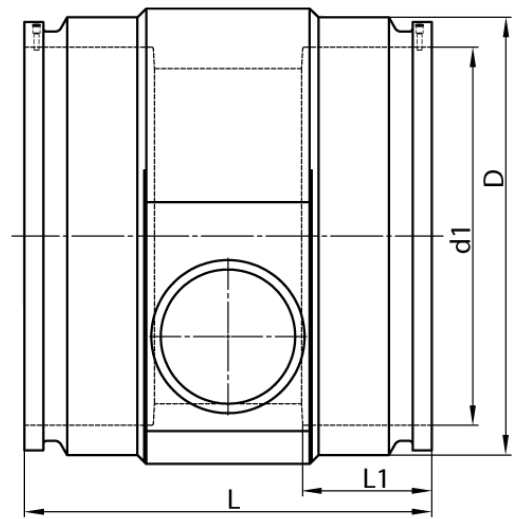

4,0 mm Steckkontakt
zum vollständigen Entleeren der Rohrleitung

PE100-RC

SDR 11

Art. Nr.	d1 [mm]	d2 [mm]	D [mm]	le2 [mm]	L [mm]	L1 [mm]	z2 [mm]	kg
4332711105000200	500	200	621	150	535	175	498	67,3

Andere Materialien, Abmessungen und Druckstufen auf Anfrage
Lieferprogramm:
SDR17: d 400 - 900 mm SDR11: d 400 - 900 mm