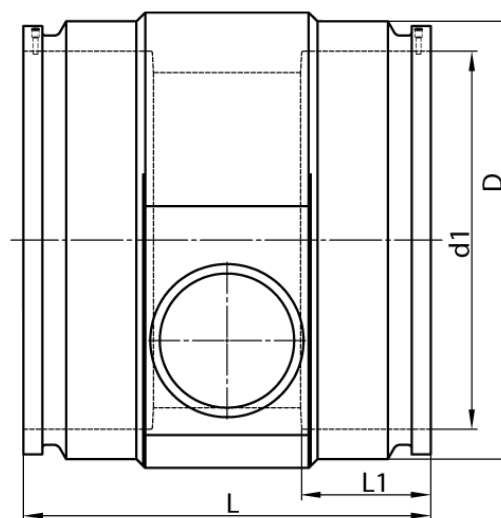

4,0 mm Steckkontakt
zum vollständigen Entleeren der Rohrleitung

PE100-RC

SDR 11

Art. Nr.	d1 [mm]	d2 [mm]	D [mm]	le2 [mm]	L [mm]	L1 [mm]	z2 [mm]	kg
4332711105000225	500	225	621	150	555	175	498	71,6

Andere Materialien, Abmessungen und Druckstufen auf Anfrage

Lieferprogramm:

SDR17: d 400 - 900 mm SDR11: d 400 - 900 mm

Bei Fragen wenden Sie sich gerne an uns: Tel. + 49 281 98 414 - 0