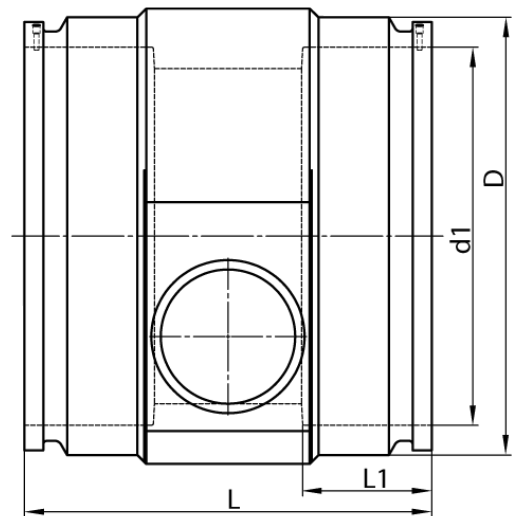

4,0 mm Steckkontakt
zum vollständigen Entleeren der Rohrleitung

PE100-RC

SDR 11

Art. Nr.	d1 [mm]	d2 [mm]	D [mm]	le2 [mm]	L [mm]	L1 [mm]	z2 [mm]	kg
4332711105600090	560	90	695	150	480	190	536	64,7

Andere Materialien, Abmessungen und Druckstufen auf Anfrage
Lieferprogramm:
SDR17: d 400 - 900 mm SDR11: d 400 - 900 mm