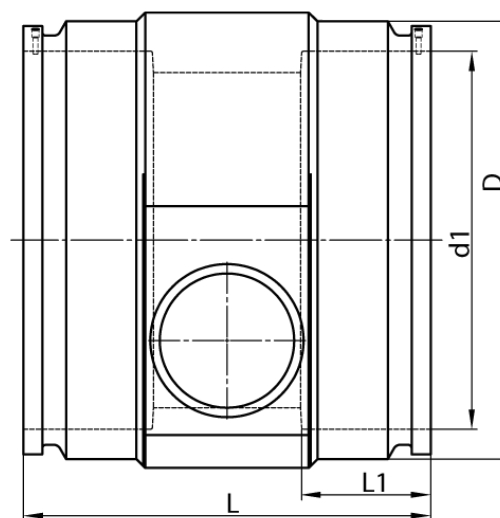

4,0 mm Steckkontakt
zum vollständigen Entleeren der Rohrleitung

PE100-RC

SDR 11

Art. Nr.	d1 [mm]	d2 [mm]	D [mm]	le2 [mm]	L [mm]	L1 [mm]	z2 [mm]	kg
4332711105600250	560	250	695	250	610	190	636	100,7

Andere Materialien, Abmessungen und Druckstufen auf Anfrage

Lieferprogramm:

SDR17: d 400 - 900 mm SDR11: d 400 - 900 mm

Bei Fragen wenden Sie sich gerne an uns: Tel. + 49 281 98 414 - 0