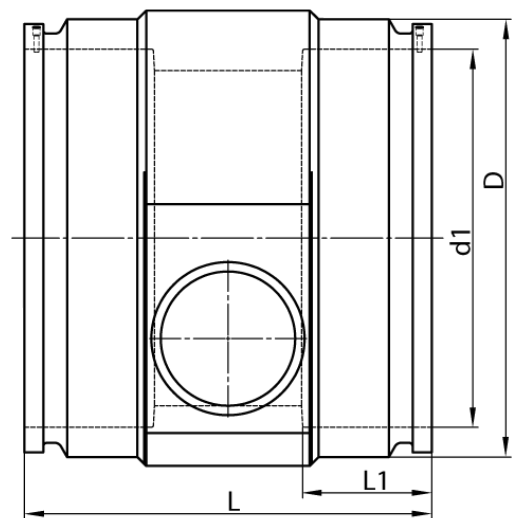

4,0 mm Steckkontakt
zum vollständigen Entleeren der Rohrleitung

PE100-RC

SDR 11

Art. Nr.	d1 [mm]	d2 [mm]	D [mm]	le2 [mm]	L [mm]	L1 [mm]	z2 [mm]	kg
4332711106300090	630	90	780	150	530	215	579	86,80

Andere Materialien, Abmessungen und Druckstufen auf Anfrage

Lieferprogramm:

SDR17: d 400 - 900 mm SDR11: d 400 - 900 mm

Bei Fragen wenden Sie sich gerne an uns: Tel. + 49 281 98 414 - 0