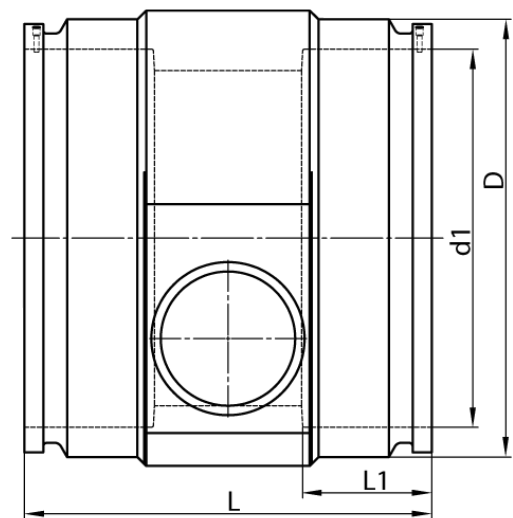

4,0 mm Steckkontakt
zum vollständigen Entleeren der Rohrleitung

PE100-RC

SDR 11

Art. Nr.	d1 [mm]	d2 [mm]	D [mm]	le2 [mm]	L [mm]	L1 [mm]	z2 [mm]	kg
4332711106300160	630	160	780	150	590	215	579	106,3

Andere Materialien, Abmessungen und Druckstufen auf Anfrage
Lieferprogramm:
SDR17: d 400 - 900 mm SDR11: d 400 - 900 mm