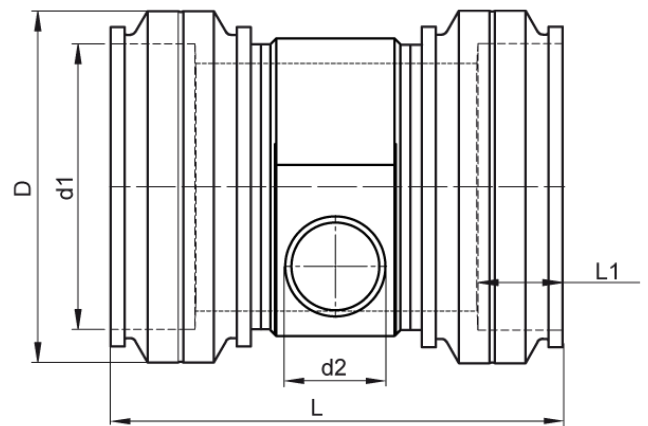

4,0 mm Steckkontakt
zum vollständigen Entleeren der Rohrleitung

PE100-RC

SDR 11

Art. Nr.	d1 [mm]	d2 [mm]	D [mm]	le2 [mm]	L [mm]	L1 [mm]	z2 [mm]	kg
4332711106300500	630	500	780	350	1405	215	690	229,8

Andere Materialien, Abmessungen und Druckstufen auf Anfrage

Lieferprogramm:

SDR17: d 400 - 900 mm SDR11: d 400 - 900 mm

Bei Fragen wenden Sie sich gerne an uns: Tel. + 49 281 98 414 - 0