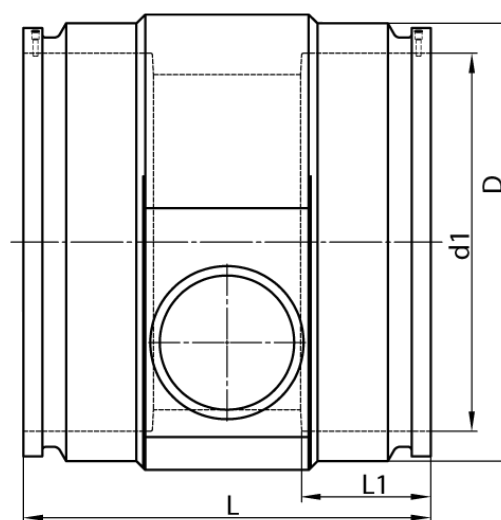

4,0 mm Steckkontakt
zum vollständigen Entleeren der Rohrleitung

PE100-RC

SDR 11

Art. Nr.	d1 [mm]	d2 [mm]	D [mm]	le2 [mm]	L [mm]	L1 [mm]	z2 [mm]	kg
4332711107100063	710	63	882	100	530	225	581	102,2

Andere Materialien, Abmessungen und Druckstufen auf Anfrage

Lieferprogramm:

SDR17: d 400 - 900 mm SDR11: d 400 - 900 mm

Bei Fragen wenden Sie sich gerne an uns: Tel. + 49 281 98 414 - 0