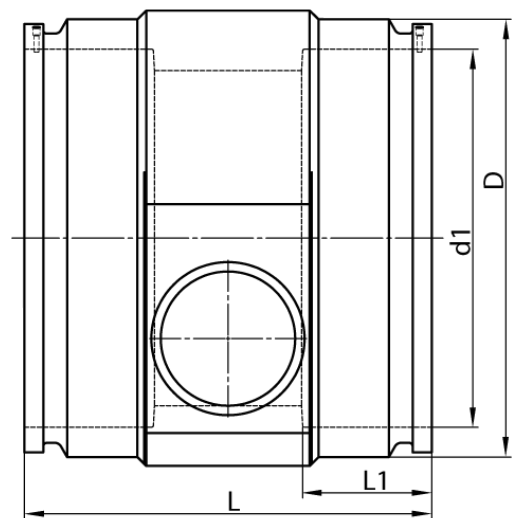

4,0 mm Steckkontakt
zum vollständigen Entleeren der Rohrleitung

PE100-RC

SDR 11

Art. Nr.	d1 [mm]	d2 [mm]	D [mm]	le2 [mm]	L [mm]	L1 [mm]	z2 [mm]	kg
4332711107100110	710	110	882	150	565	225	631	117,1

Andere Materialien, Abmessungen und Druckstufen auf Anfrage
Lieferprogramm:
SDR17: d 400 - 900 mm SDR11: d 400 - 900 mm