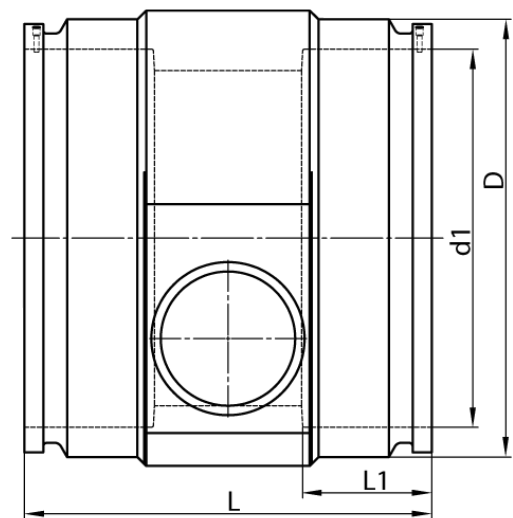

4,0 mm Steckkontakt
zum vollständigen Entleeren der Rohrleitung

PE100-RC

SDR 11

Art. Nr.	d1 [mm]	d2 [mm]	D [mm]	le2 [mm]	L [mm]	L1 [mm]	z2 [mm]	kg
4332711107100250	710	250	882	250	695	225	731	171,2

Andere Materialien, Abmessungen und Druckstufen auf Anfrage

Lieferprogramm:

SDR17: d 400 - 900 mm SDR11: d 400 - 900 mm

Bei Fragen wenden Sie sich gerne an uns: Tel. + 49 281 98 414 - 0