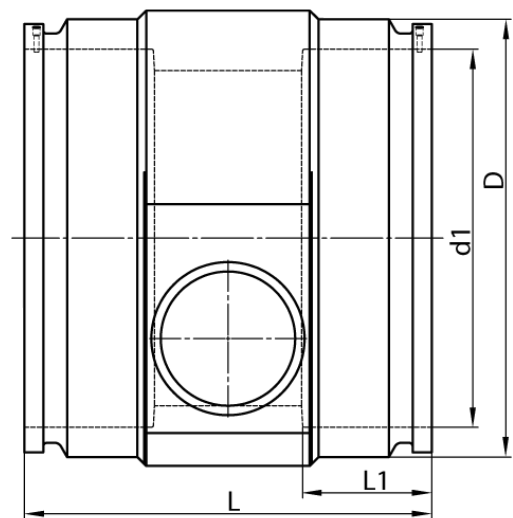

4,0 mm Steckkontakt
zum vollständigen Entleeren der Rohrleitung

PE100-RC

SDR 11

Art. Nr.	d1 [mm]	d2 [mm]	D [mm]	le2 [mm]	L [mm]	L1 [mm]	z2 [mm]	kg
4332711107100280	710	280	882	250	730	225	731	185,3

Andere Materialien, Abmessungen und Druckstufen auf Anfrage

Lieferprogramm:

SDR17: d 400 - 900 mm SDR11: d 400 - 900 mm

Bei Fragen wenden Sie sich gerne an uns: Tel. + 49 281 98 414 - 0