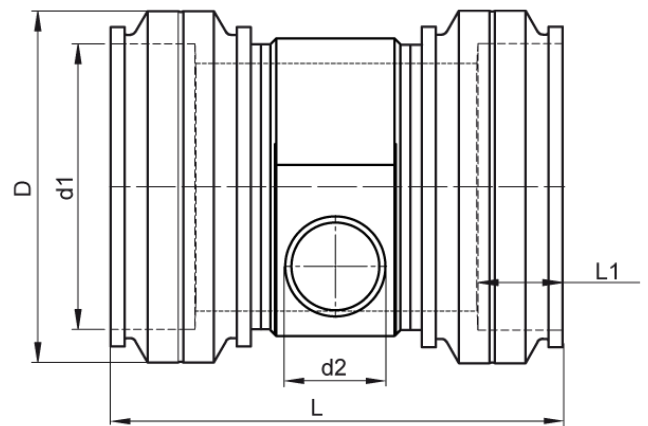

4,0 mm Steckkontakt
zum vollständigen Entleeren der Rohrleitung

PE100-RC

SDR 11

Art. Nr.	d1 [mm]	d2 [mm]	D [mm]	le2 [mm]	L [mm]	L1 [mm]	z2 [mm]	kg
4332711107100500	710	500	882	350	1470	225	731	294

Andere Materialien, Abmessungen und Druckstufen auf Anfrage
Lieferprogramm:
SDR17: d 400 - 900 mm SDR11: d 400 - 900 mm