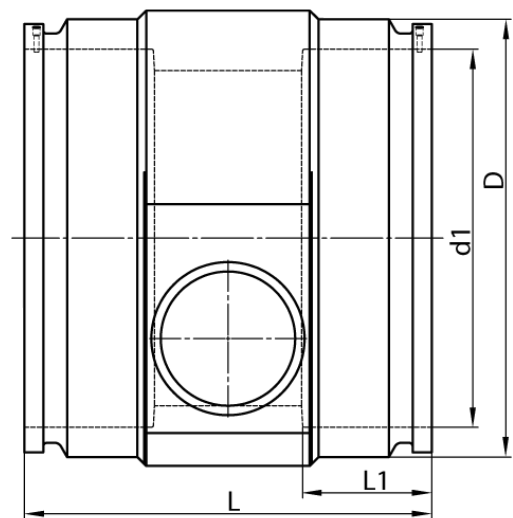

4,0 mm Steckkontakt  
zum vollständigen Entleeren der Rohrleitung

PE100-RC

**SDR 11**

Art. Nr.	d1 [mm]	d2 [mm]	D [mm]	le2 [mm]	L [mm]	L1 [mm]	z2 [mm]	kg
4332711108000075	800	75	993	100	560	235	637	138,7

Andere Materialien, Abmessungen und Druckstufen auf Anfrage

Lieferprogramm:

SDR17: d 400 - 900 mm SDR11: d 400 - 900 mm

Bei Fragen wenden Sie sich gerne an uns: Tel. + 49 281 98 414 - 0