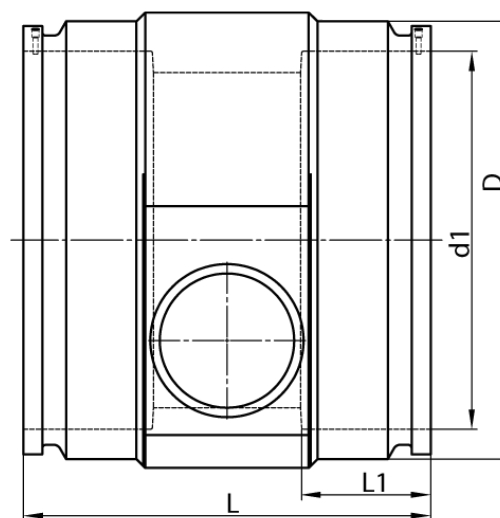

4,0 mm Steckkontakt  
zum vollständigen Entleeren der Rohrleitung

PE100-RC

**SDR 11**

Art. Nr.	d1 [mm]	d2 [mm]	D [mm]	le2 [mm]	L [mm]	L1 [mm]	z2 [mm]	kg
4332711108000180	800	180	993	150	645	235	687	183,1

Andere Materialien, Abmessungen und Druckstufen auf Anfrage

Lieferprogramm:

SDR17: d 400 - 900 mm SDR11: d 400 - 900 mm

Bei Fragen wenden Sie sich gerne an uns: Tel. + 49 281 98 414 - 0