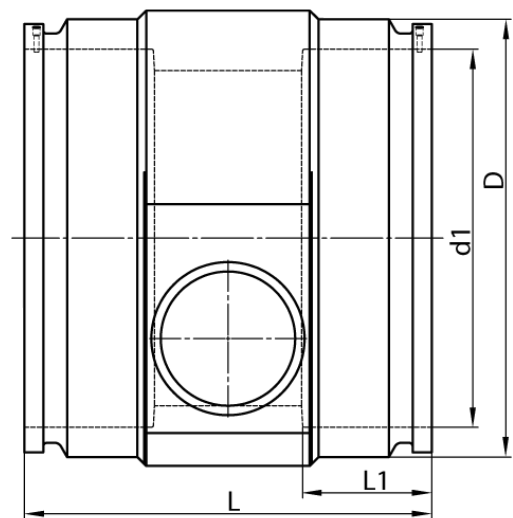

4,0 mm Steckkontakt
zum vollständigen Entleeren der Rohrleitung

PE100-RC

SDR 11

Art. Nr.	d1 [mm]	d2 [mm]	D [mm]	le2 [mm]	L [mm]	L1 [mm]	z2 [mm]	kg
4332711108000355	800	355	993	300	830	235	837	278,8

Andere Materialien, Abmessungen und Druckstufen auf Anfrage
Lieferprogramm:
SDR17: d 400 - 900 mm SDR11: d 400 - 900 mm