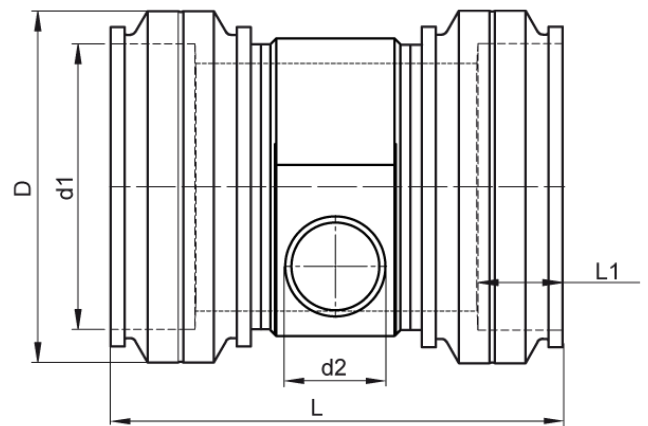

4,0 mm Steckkontakt
zum vollständigen Entleeren der Rohrleitung

PE100-RC

SDR 11

Art. Nr.	d1 [mm]	d2 [mm]	D [mm]	le2 [mm]	L [mm]	L1 [mm]	z2 [mm]	kg
4332711108000400	800	400	993	300	1390	235	731	340

Andere Materialien, Abmessungen und Druckstufen auf Anfrage
Lieferprogramm:
SDR17: d 400 - 900 mm SDR11: d 400 - 900 mm