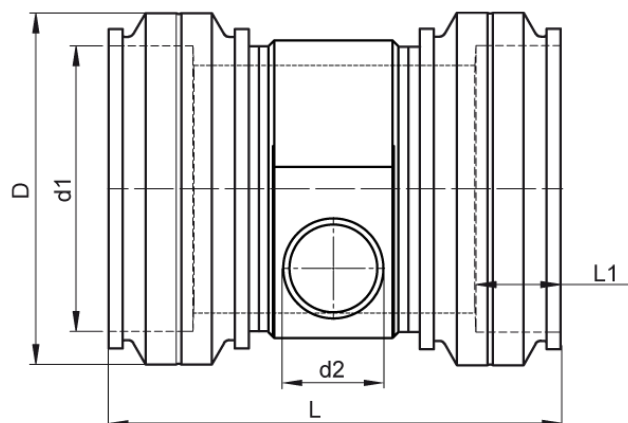

4,0 mm Steckkontakt
zum vollständigen Entleeren der Rohrleitung

PE100-RC

SDR 11

Art. Nr.	d1 [mm]	d2 [mm]	D [mm]	le2 [mm]	L [mm]	L1 [mm]	z2 [mm]	kg
4332711108000450	800	450	993	300	1450	235	726	356,1

Andere Materialien, Abmessungen und Druckstufen auf Anfrage

Lieferprogramm:

SDR17: d 400 - 900 mm SDR11: d 400 - 900 mm

Bei Fragen wenden Sie sich gerne an uns: Tel. + 49 281 98 414 - 0