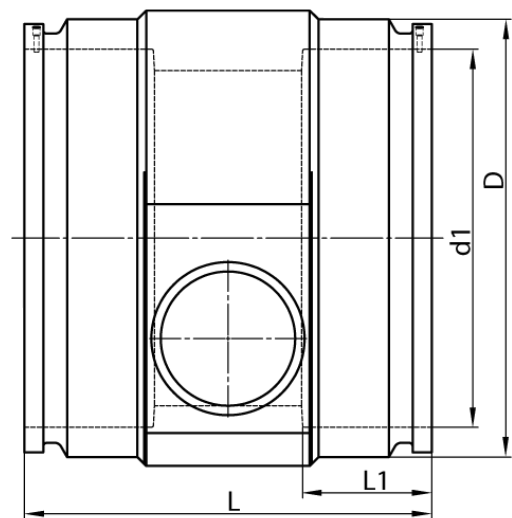

4,0 mm Steckkontakt
zum vollständigen Entleeren der Rohrleitung

PE100-RC

SDR 11

Art. Nr.	d1 [mm]	d2 [mm]	D [mm]	le2 [mm]	L [mm]	L1 [mm]	z2 [mm]	kg
4332711109000063	900	63	1115	100	600	260	700	183,5

Andere Materialien, Abmessungen und Druckstufen auf Anfrage

Lieferprogramm:

SDR17: d 400 - 900 mm SDR11: d 400 - 900 mm

Bei Fragen wenden Sie sich gerne an uns: Tel. + 49 281 98 414 - 0