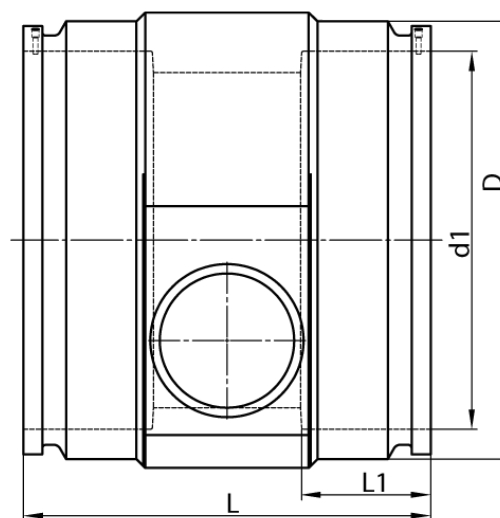

4,0 mm Steckkontakt  
zum vollständigen Entleeren der Rohrleitung

PE100-RC

**SDR 11**

Art. Nr.	d1 [mm]	d2 [mm]	D [mm]	le2 [mm]	L [mm]	L1 [mm]	z2 [mm]	kg
4332711109000075	900	75	1115	100	610	260	700	189,9

Andere Materialien, Abmessungen und Druckstufen auf Anfrage

Lieferprogramm:

SDR17: d 400 - 900 mm SDR11: d 400 - 900 mm

Bei Fragen wenden Sie sich gerne an uns: Tel. + 49 281 98 414 - 0