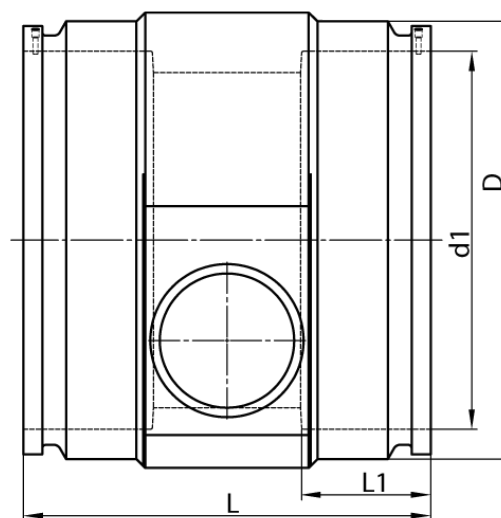

4,0 mm Steckkontakt
zum vollständigen Entleeren der Rohrleitung

PE100-RC

SDR 11

Art. Nr.	d1 [mm]	d2 [mm]	D [mm]	le2 [mm]	L [mm]	L1 [mm]	z2 [mm]	kg
4332711109000125	900	125	1115	150	650	260	750	216,40

Andere Materialien, Abmessungen und Druckstufen auf Anfrage

Lieferprogramm:

SDR17: d 400 - 900 mm SDR11: d 400 - 900 mm

Bei Fragen wenden Sie sich gerne an uns: Tel. + 49 281 98 414 - 0