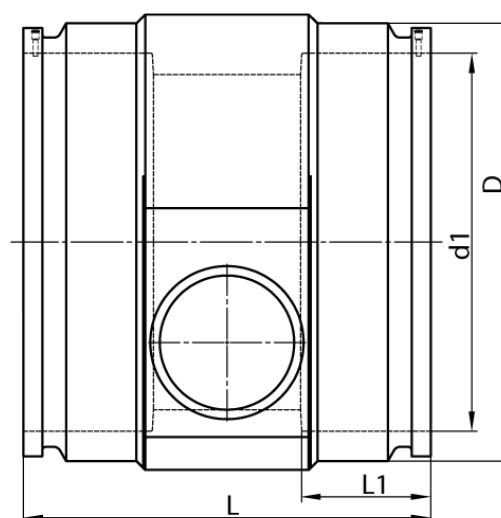

4,0 mm Steckkontakt  
zum vollständigen Entleeren der Rohrleitung

PE100-RC

**SDR 11**

Art. Nr.	d1 [mm]	d2 [mm]	D [mm]	le2 [mm]	L [mm]	L1 [mm]	z2 [mm]	kg
4332711109000125	900	125	1115	150	650	260	750	216,4

Andere Materialien, Abmessungen und Druckstufen auf Anfrage

Lieferprogramm:

SDR17: d 400 - 900 mm SDR11: d 400 - 900 mm

Bei Fragen wenden Sie sich gerne an uns: Tel. + 49 281 98 414 - 0