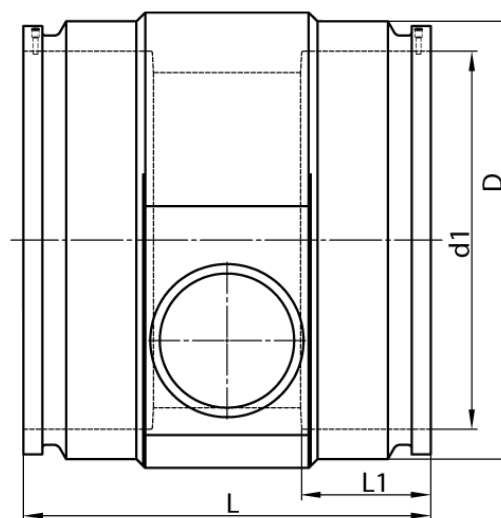

4,0 mm Steckkontakt
zum vollständigen Entleeren der Rohrleitung

PE100-RC

SDR 11

Art. Nr.	d1 [mm]	d2 [mm]	D [mm]	le2 [mm]	L [mm]	L1 [mm]	z2 [mm]	kg
4332711109000160	900	160	1115	150	680	260	750	235,7

Andere Materialien, Abmessungen und Druckstufen auf Anfrage

Lieferprogramm:

SDR17: d 400 - 900 mm SDR11: d 400 - 900 mm

Bei Fragen wenden Sie sich gerne an uns: Tel. + 49 281 98 414 - 0