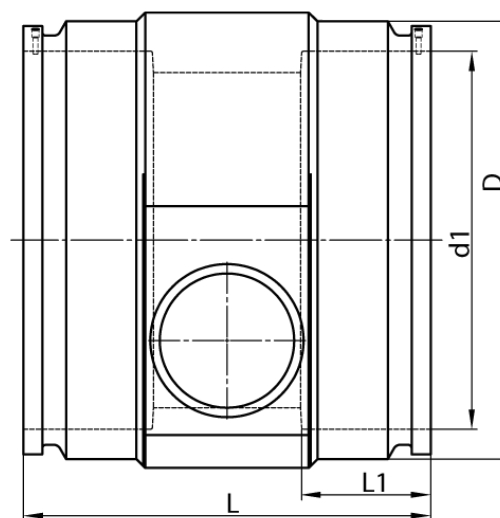

4,0 mm Steckkontakt
zum vollständigen Entleeren der Rohrleitung

PE100-RC

SDR 11

Art. Nr.	d1 [mm]	d2 [mm]	D [mm]	le2 [mm]	L [mm]	L1 [mm]	z2 [mm]	kg
4332711109000225	900	225	1115	150	730	260	750	268,2

Andere Materialien, Abmessungen und Druckstufen auf Anfrage

Lieferprogramm:

SDR17: d 400 - 900 mm SDR11: d 400 - 900 mm

Bei Fragen wenden Sie sich gerne an uns: Tel. + 49 281 98 414 - 0