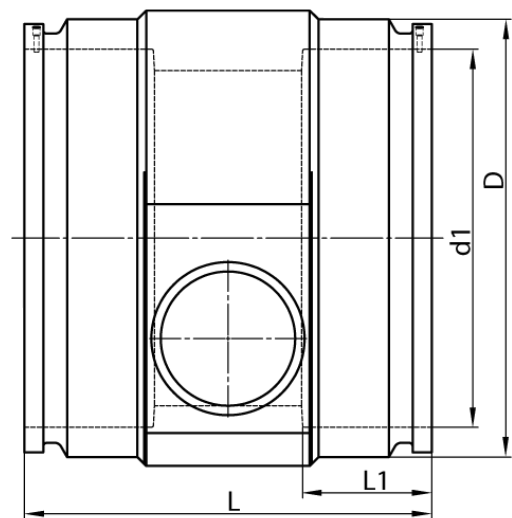

4,0 mm Steckkontakt
zum vollständigen Entleeren der Rohrleitung

PE100-RC

SDR 11

Art. Nr.	d1 [mm]	d2 [mm]	D [mm]	le2 [mm]	L [mm]	L1 [mm]	z2 [mm]	kg
4332711109000315	900	315	1115	300	805	260	900	319,7

Andere Materialien, Abmessungen und Druckstufen auf Anfrage

Lieferprogramm:

SDR17: d 400 - 900 mm SDR11: d 400 - 900 mm

Bei Fragen wenden Sie sich gerne an uns: Tel. + 49 281 98 414 - 0