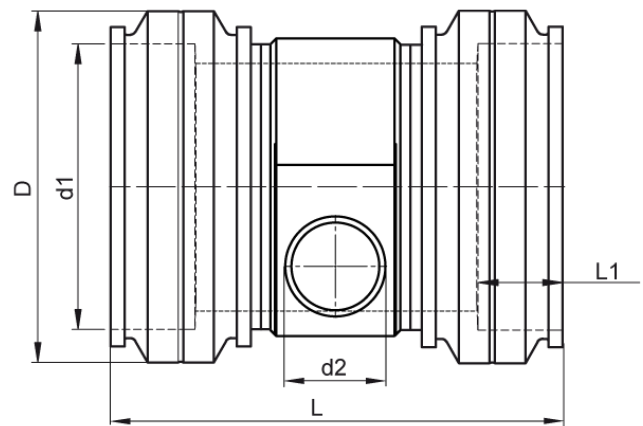

4,0 mm Steckkontakt  
zum vollständigen Entleeren der Rohrleitung

PE100-RC

**SDR 11**

Art. Nr.	d1 [mm]	d2 [mm]	D [mm]	le2 [mm]	L [mm]	L1 [mm]	z2 [mm]	kg
4332711109000355	900	355	1115	300	1430	260	783	439,1

Andere Materialien, Abmessungen und Druckstufen auf Anfrage

Lieferprogramm:

SDR17: d 400 - 900 mm SDR11: d 400 - 900 mm

Bei Fragen wenden Sie sich gerne an uns: Tel. + 49 281 98 414 - 0