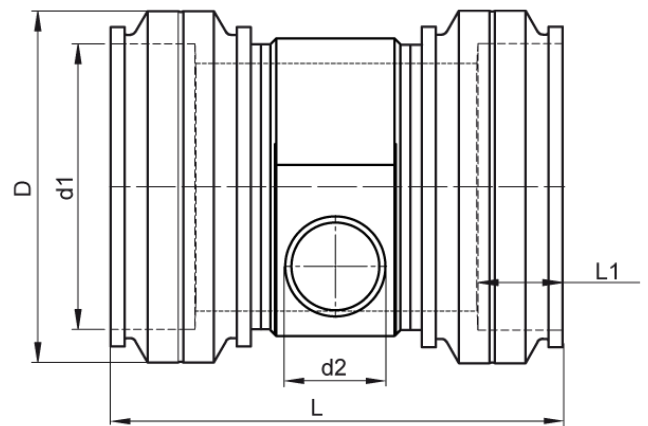

4,0 mm Steckkontakt
zum vollständigen Entleeren der Rohrleitung

PE100-RC

SDR 11

Art. Nr.	d1 [mm]	d2 [mm]	D [mm]	le2 [mm]	L [mm]	L1 [mm]	z2 [mm]	kg
4332711109000400	900	400	1115	300	1485	260	783	456,1

Andere Materialien, Abmessungen und Druckstufen auf Anfrage

Lieferprogramm:

SDR17: d 400 - 900 mm SDR11: d 400 - 900 mm

Bei Fragen wenden Sie sich gerne an uns: Tel. + 49 281 98 414 - 0