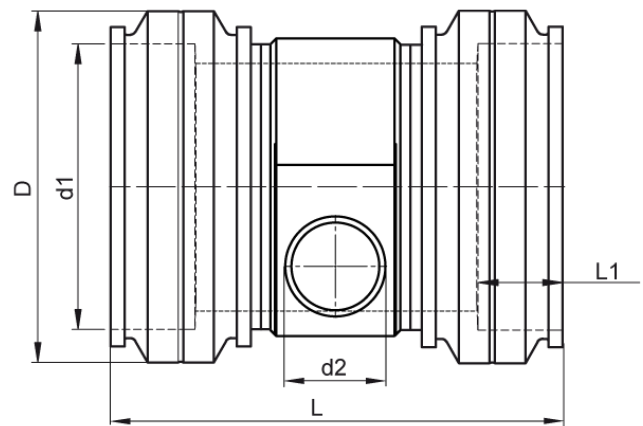

4,0 mm Steckkontakt
zum vollständigen Entleeren der Rohrleitung

PE100-RC

SDR 11

Art. Nr.	d1 [mm]	d2 [mm]	D [mm]	le2 [mm]	L [mm]	L1 [mm]	z2 [mm]	kg
4332711109000500	900	500	1115	350	1600	260	828	496,7

Andere Materialien, Abmessungen und Druckstufen auf Anfrage

Lieferprogramm:

SDR17: d 400 - 900 mm SDR11: d 400 - 900 mm

Bei Fragen wenden Sie sich gerne an uns: Tel. + 49 281 98 414 - 0