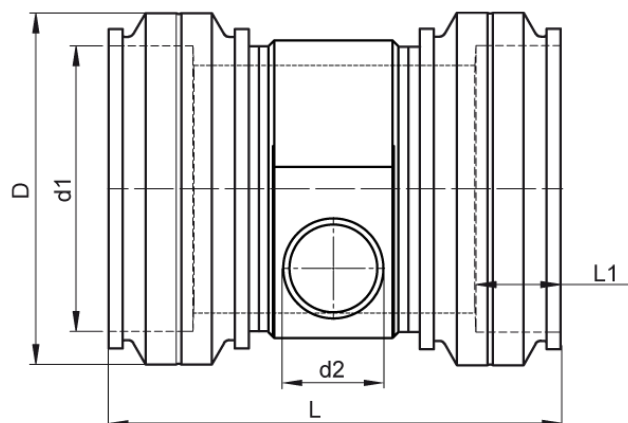

4,0 mm Steckkontakt
zum vollständigen Entleeren der Rohrleitung

PE100-RC

SDR 11

Art. Nr.	d1 [mm]	d2 [mm]	D [mm]	le2 [mm]	L [mm]	L1 [mm]	z2 [mm]	kg
4332711109000560	900	560	1115	350	1670	260	828	521,4

Andere Materialien, Abmessungen und Druckstufen auf Anfrage

Lieferprogramm:

SDR17: d 400 - 900 mm SDR11: d 400 - 900 mm

Bei Fragen wenden Sie sich gerne an uns: Tel. + 49 281 98 414 - 0