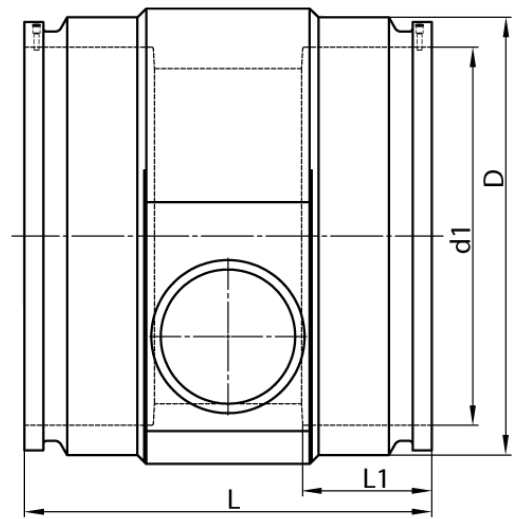

4,0 mm Steckkontakt  
zum vollständigen Entleeren der Rohrleitung

PE100-RC

**SDR 17**

Art. Nr.	d1 [mm]	d2 [mm]	D [mm]	le2 [mm]	L [mm]	L1 [mm]	z2 [mm]	kg
4332711704000125	400	125	463	150	460	165	418	24,8

Andere Materialien, Abmessungen und Druckstufen auf Anfrage  
Lieferprogramm:  
SDR17: d 400 - 900 mm SDR11: d 400 - 900 mm