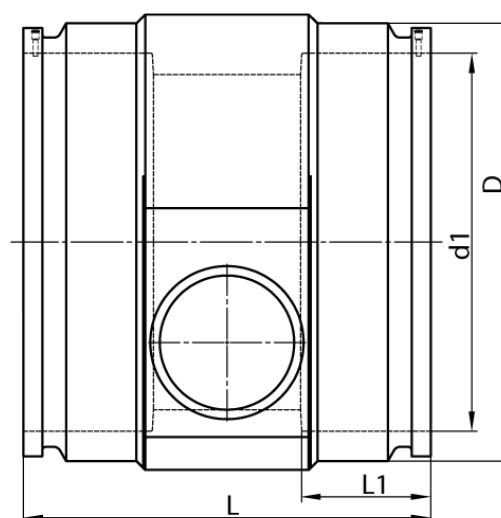

4,0 mm Steckkontakt
zum vollständigen Entleeren der Rohrleitung

PE100-RC

SDR 17

Art. Nr.	d1 [mm]	d2 [mm]	D [mm]	le2 [mm]	L [mm]	L1 [mm]	z2 [mm]	kg
4332711704000140	400	140	463	150	475	165	418	26,2

Andere Materialien, Abmessungen und Druckstufen auf Anfrage

Lieferprogramm:

SDR17: d 400 - 900 mm SDR11: d 400 - 900 mm

Bei Fragen wenden Sie sich gerne an uns: Tel. + 49 281 98 414 - 0