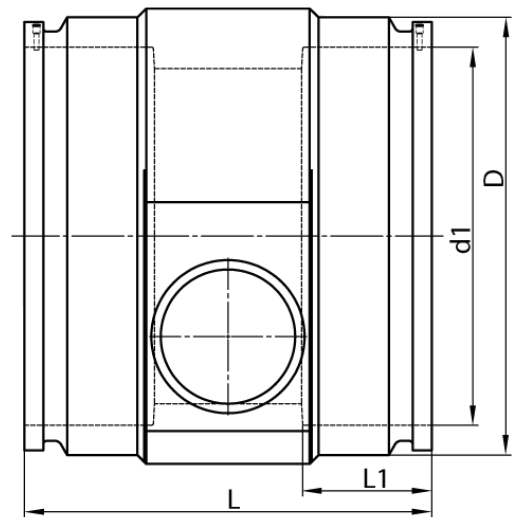

4,0 mm Steckkontakt
zum vollständigen Entleeren der Rohrleitung

PE100-RC

SDR 17

Art. Nr.	d1 [mm]	d2 [mm]	D [mm]	le2 [mm]	L [mm]	L1 [mm]	z2 [mm]	kg
4332711704000160	400	160	463	150	495	165	418	28,10

Andere Materialien, Abmessungen und Druckstufen auf Anfrage

Lieferprogramm:

SDR17: d 400 - 900 mm SDR11: d 400 - 900 mm

Bei Fragen wenden Sie sich gerne an uns: Tel. + 49 281 98 414 - 0