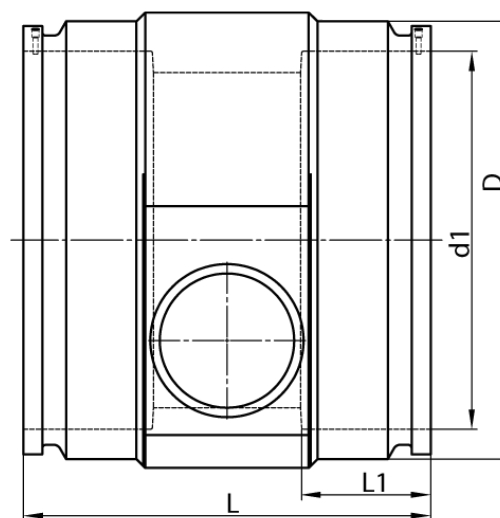

4,0 mm Steckkontakt
zum vollständigen Entleeren der Rohrleitung

PE100-RC

SDR 17

Art. Nr.	d1 [mm]	d2 [mm]	D [mm]	le2 [mm]	L [mm]	L1 [mm]	z2 [mm]	kg
4332711704500225	450	225	520	150	570	175	446	42,2

Andere Materialien, Abmessungen und Druckstufen auf Anfrage

Lieferprogramm:

SDR17: d 400 - 900 mm SDR11: d 400 - 900 mm

Bei Fragen wenden Sie sich gerne an uns: Tel. + 49 281 98 414 - 0