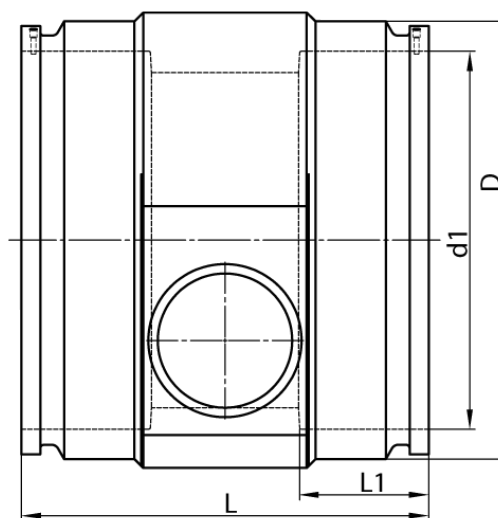

4,0 mm Steckkontakt  
zum vollständigen Entleeren der Rohrleitung

PE100-RC

**SDR 17**

Art. Nr.	d1 [mm]	d2 [mm]	D [mm]	le2 [mm]	L [mm]	L1 [mm]	z2 [mm]	kg
4332711704500250	450	250	520	250	595	175	546	46,2

Andere Materialien, Abmessungen und Druckstufen auf Anfrage

Lieferprogramm:

SDR17: d 400 - 900 mm SDR11: d 400 - 900 mm

Bei Fragen wenden Sie sich gerne an uns: Tel. + 49 281 98 414 - 0