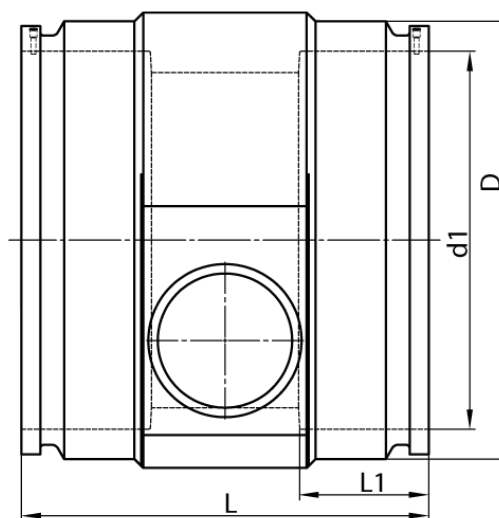

4,0 mm Steckkontakt
zum vollständigen Entleeren der Rohrleitung

PE100-RC

SDR 17

Art. Nr.	d1 [mm]	d2 [mm]	D [mm]	le2 [mm]	L [mm]	L1 [mm]	z2 [mm]	kg
4332711704500250	450	250	520	250	595	175	546	46,2

Andere Materialien, Abmessungen und Druckstufen auf Anfrage

Lieferprogramm:

SDR17: d 400 - 900 mm SDR11: d 400 - 900 mm

Bei Fragen wenden Sie sich gerne an uns: Tel. + 49 281 98 414 - 0