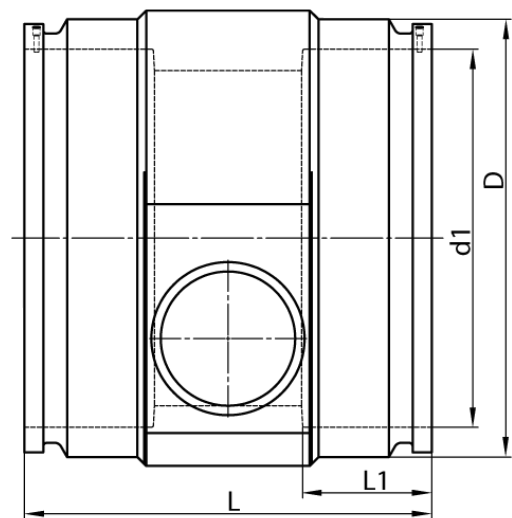

4,0 mm Steckkontakt
zum vollständigen Entleeren der Rohrleitung

PE100-RC

SDR 17

Art. Nr.	d1 [mm]	d2 [mm]	D [mm]	le2 [mm]	L [mm]	L1 [mm]	z2 [mm]	kg
4332711705600063	560	63	645	100	460	190	461	40,9

Andere Materialien, Abmessungen und Druckstufen auf Anfrage
Lieferprogramm:
SDR17: d 400 - 900 mm SDR11: d 400 - 900 mm