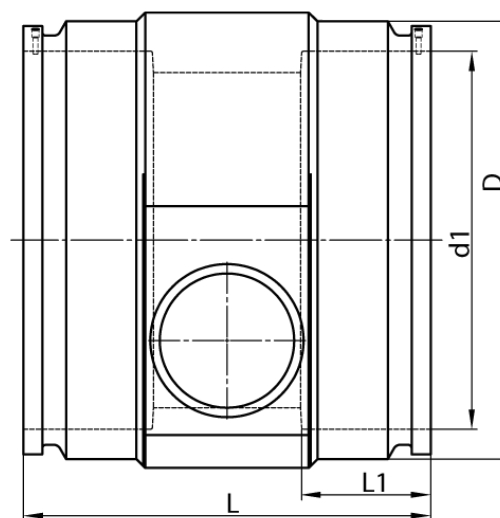

4,0 mm Steckkontakt
zum vollständigen Entleeren der Rohrleitung

PE100-RC

SDR 17

Art. Nr.	d1 [mm]	d2 [mm]	D [mm]	le2 [mm]	L [mm]	L1 [mm]	z2 [mm]	kg
4332711705600110	560	110	645	150	500	190	511	47,9

Andere Materialien, Abmessungen und Druckstufen auf Anfrage

Lieferprogramm:

SDR17: d 400 - 900 mm SDR11: d 400 - 900 mm

Bei Fragen wenden Sie sich gerne an uns: Tel. + 49 281 98 414 - 0