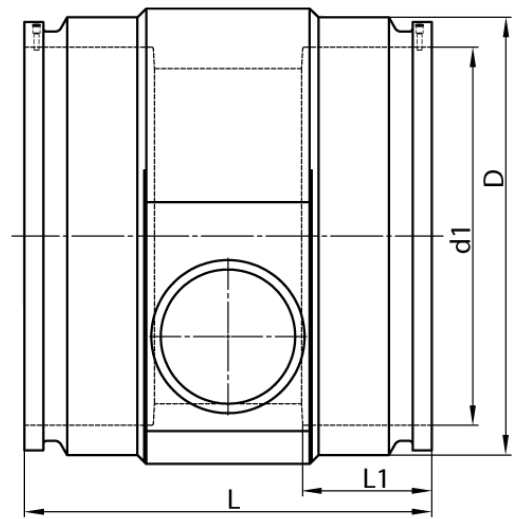

4,0 mm Steckkontakt  
zum vollständigen Entleeren der Rohrleitung

PE100-RC

**SDR 17**

Art. Nr.	d1 [mm]	d2 [mm]	D [mm]	le2 [mm]	L [mm]	L1 [mm]	z2 [mm]	kg
4332711705600160	560	160	645	150	545	190	511	55,6

Andere Materialien, Abmessungen und Druckstufen auf Anfrage  
Lieferprogramm:  
SDR17: d 400 - 900 mm SDR11: d 400 - 900 mm