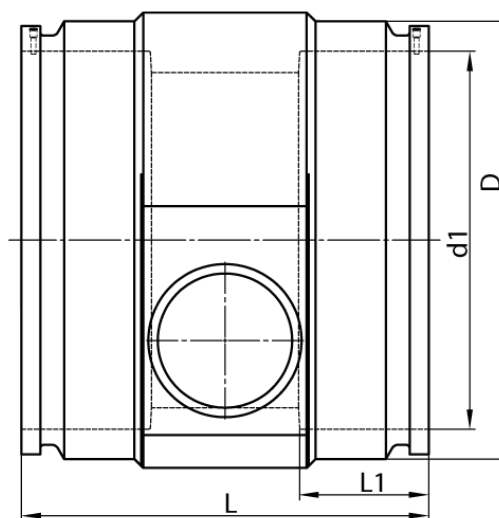

4,0 mm Steckkontakt
zum vollständigen Entleeren der Rohrleitung

PE100-RC

SDR 17

Art. Nr.	d1 [mm]	d2 [mm]	D [mm]	le2 [mm]	L [mm]	L1 [mm]	z2 [mm]	kg
4332711705600180	560	180	645	150	560	190	511	58,3

Andere Materialien, Abmessungen und Druckstufen auf Anfrage

Lieferprogramm:

SDR17: d 400 - 900 mm SDR11: d 400 - 900 mm

Bei Fragen wenden Sie sich gerne an uns: Tel. + 49 281 98 414 - 0