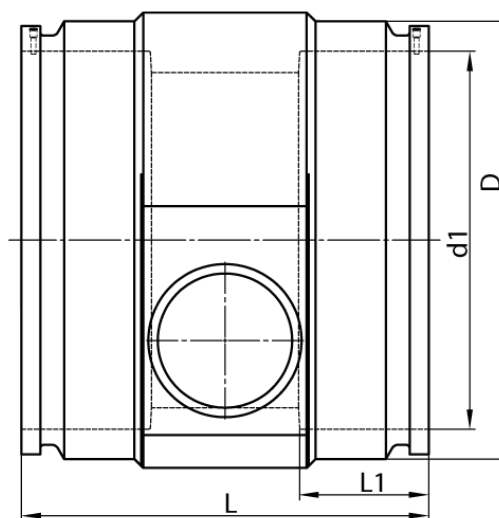

4,0 mm Steckkontakt
zum vollständigen Entleeren der Rohrleitung

PE100-RC

SDR 17

Art. Nr.	d1 [mm]	d2 [mm]	D [mm]	le2 [mm]	L [mm]	L1 [mm]	z2 [mm]	kg
4332711705600280	560	280	645	250	650	190	611	75,1

Andere Materialien, Abmessungen und Druckstufen auf Anfrage

Lieferprogramm:

SDR17: d 400 - 900 mm SDR11: d 400 - 900 mm

Bei Fragen wenden Sie sich gerne an uns: Tel. + 49 281 98 414 - 0