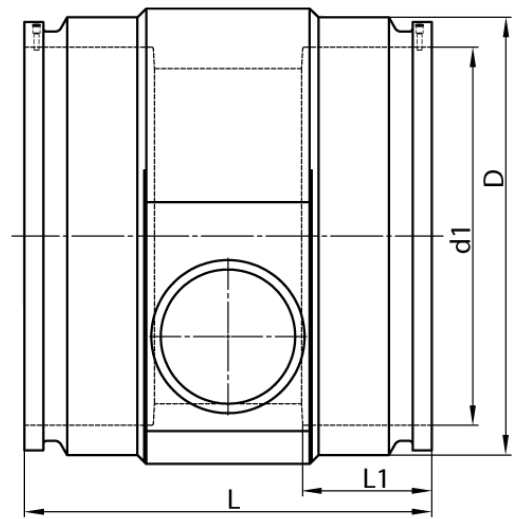

4,0 mm Steckkontakt  
zum vollständigen Entleeren der Rohrleitung

PE100-RC

**SDR 17**

Art. Nr.	d1 [mm]	d2 [mm]	D [mm]	le2 [mm]	L [mm]	L1 [mm]	z2 [mm]	kg
4332711706300110	630	110	724	150	550	215	551	64,2

Andere Materialien, Abmessungen und Druckstufen auf Anfrage  
Lieferprogramm:  
SDR17: d 400 - 900 mm SDR11: d 400 - 900 mm