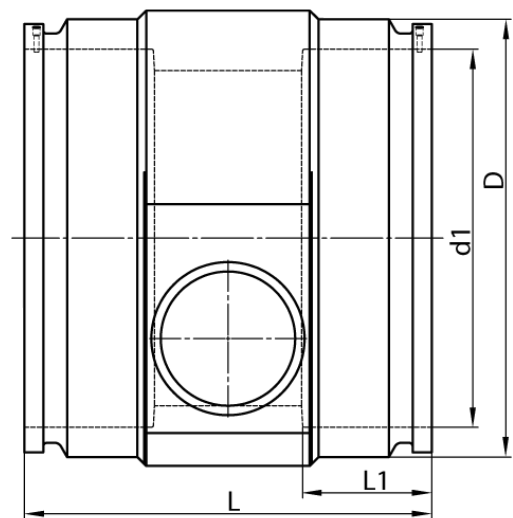

4,0 mm Steckkontakt  
zum vollständigen Entleeren der Rohrleitung

PE100-RC

**SDR 17**

Art. Nr.	d1 [mm]	d2 [mm]	D [mm]	le2 [mm]	L [mm]	L1 [mm]	z2 [mm]	kg
4332711706300225	630	225	724	150	650	215	551	85,6

Andere Materialien, Abmessungen und Druckstufen auf Anfrage

Lieferprogramm:

SDR17: d 400 - 900 mm SDR11: d 400 - 900 mm

Bei Fragen wenden Sie sich gerne an uns: Tel. + 49 281 98 414 - 0