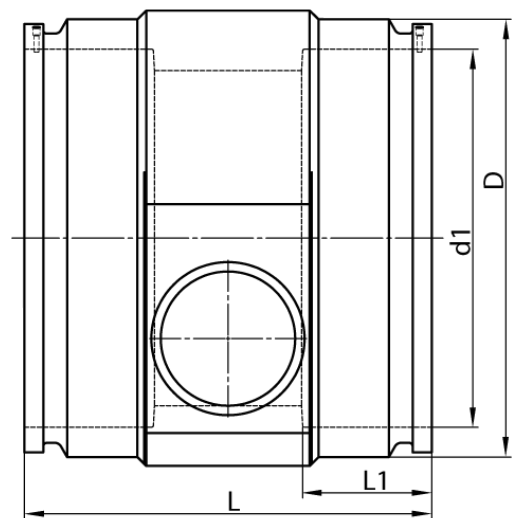

4,0 mm Steckkontakt
zum vollständigen Entleeren der Rohrleitung

PE100-RC

SDR 17

Art. Nr.	d1 [mm]	d2 [mm]	D [mm]	le2 [mm]	L [mm]	L1 [mm]	z2 [mm]	kg
4332711706300315	630	315	724	300	730	215	701	105,1

Andere Materialien, Abmessungen und Druckstufen auf Anfrage
Lieferprogramm:
SDR17: d 400 - 900 mm SDR11: d 400 - 900 mm