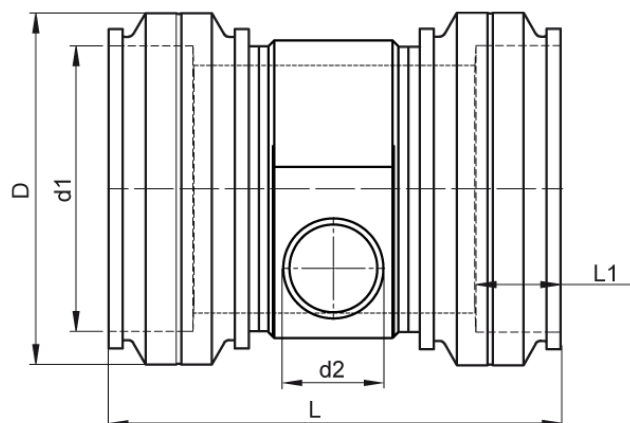

4,0 mm Steckkontakt  
zum vollständigen Entleeren der Rohrleitung

PE100-RC

**SDR 17**

Art. Nr.	d1 [mm]	d2 [mm]	D [mm]	le2 [mm]	L [mm]	L1 [mm]	z2 [mm]	kg
4332711706300450	630	450	724	300	1245	215	655	139,6

Andere Materialien, Abmessungen und Druckstufen auf Anfrage

Lieferprogramm:

SDR17: d 400 - 900 mm SDR11: d 400 - 900 mm

Bei Fragen wenden Sie sich gerne an uns: Tel. + 49 281 98 414 - 0