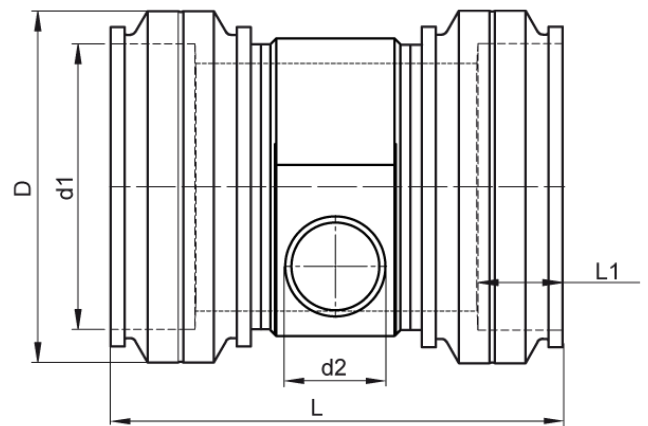

4,0 mm Steckkontakt  
zum vollständigen Entleeren der Rohrleitung

PE100-RC

**SDR 17**

Art. Nr.	d1 [mm]	d2 [mm]	D [mm]	le2 [mm]	L [mm]	L1 [mm]	z2 [mm]	kg
4332711706300500	630	500	724	350	1300	215	705	150,9

Andere Materialien, Abmessungen und Druckstufen auf Anfrage

Lieferprogramm:

SDR17: d 400 - 900 mm SDR11: d 400 - 900 mm

Bei Fragen wenden Sie sich gerne an uns: Tel. + 49 281 98 414 - 0