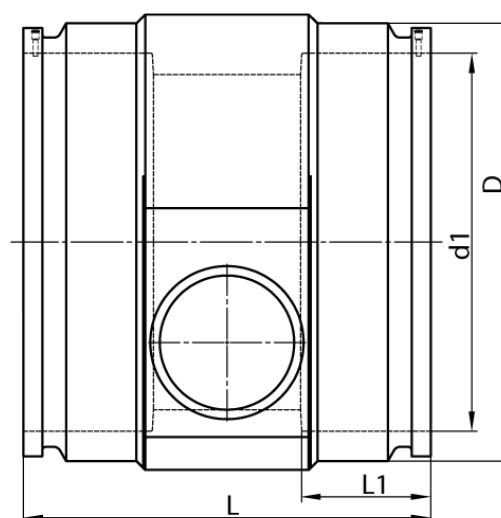

4,0 mm Steckkontakt
zum vollständigen Entleeren der Rohrleitung

PE100-RC

SDR 17

Art. Nr.	d1 [mm]	d2 [mm]	D [mm]	le2 [mm]	L [mm]	L1 [mm]	z2 [mm]	kg
4332711707100250	710	250	819	250	695	225	700	118,1

Andere Materialien, Abmessungen und Druckstufen auf Anfrage

Lieferprogramm:

SDR17: d 400 - 900 mm SDR11: d 400 - 900 mm

Bei Fragen wenden Sie sich gerne an uns: Tel. + 49 281 98 414 - 0