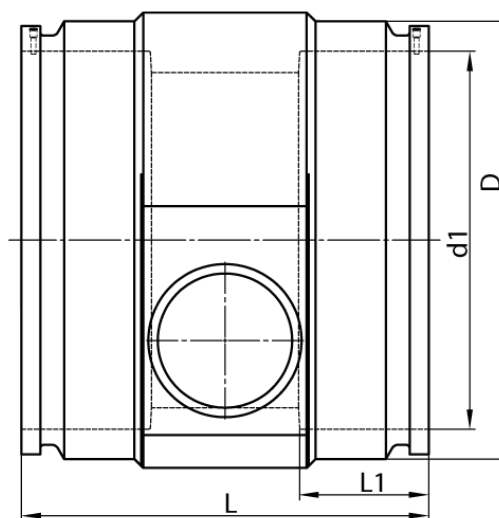

4,0 mm Steckkontakt  
zum vollständigen Entleeren der Rohrleitung

PE100-RC

**SDR 17**

Art. Nr.	d1 [mm]	d2 [mm]	D [mm]	le2 [mm]	L [mm]	L1 [mm]	z2 [mm]	kg
4332711707100355	710	355	819	300	785	225	750	144,5

Andere Materialien, Abmessungen und Druckstufen auf Anfrage

Lieferprogramm:

SDR17: d 400 - 900 mm SDR11: d 400 - 900 mm

Bei Fragen wenden Sie sich gerne an uns: Tel. + 49 281 98 414 - 0