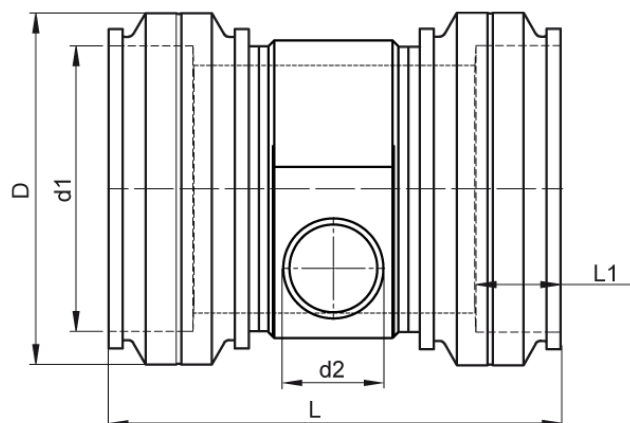

4,0 mm Steckkontakt
zum vollständigen Entleeren der Rohrleitung

PE100-RC

SDR 17

Art. Nr.	d1 [mm]	d2 [mm]	D [mm]	le2 [mm]	L [mm]	L1 [mm]	z2 [mm]	kg
4332711707100500	710	500	819	350	1350	225	746	191,6

Andere Materialien, Abmessungen und Druckstufen auf Anfrage

Lieferprogramm:

SDR17: d 400 - 900 mm SDR11: d 400 - 900 mm

Bei Fragen wenden Sie sich gerne an uns: Tel. + 49 281 98 414 - 0