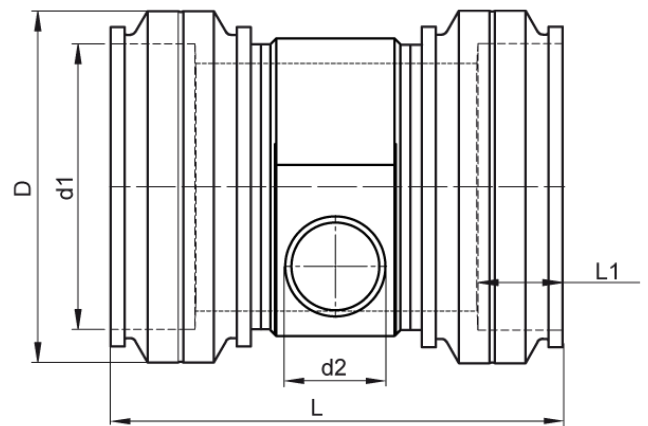

4,0 mm Steckkontakt
zum vollständigen Entleeren der Rohrleitung

PE100-RC

SDR 17

Art. Nr.	d1 [mm]	d2 [mm]	D [mm]	le2 [mm]	L [mm]	L1 [mm]	z2 [mm]	kg
4332711707100560	710	560	819	350	1415	225	746	205,2

Andere Materialien, Abmessungen und Druckstufen auf Anfrage

Lieferprogramm:

SDR17: d 400 - 900 mm SDR11: d 400 - 900 mm

Bei Fragen wenden Sie sich gerne an uns: Tel. + 49 281 98 414 - 0