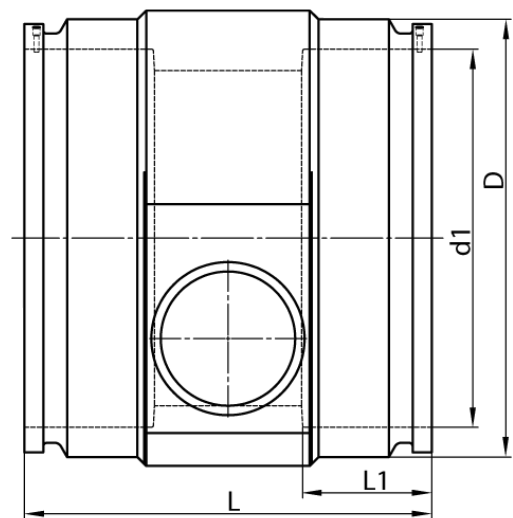

4,0 mm Steckkontakt
zum vollständigen Entleeren der Rohrleitung

PE100-RC

SDR 17

Art. Nr.	d1 [mm]	d2 [mm]	D [mm]	le2 [mm]	L [mm]	L1 [mm]	z2 [mm]	kg
4332711708000110	800	110	921	150	590	235	651	107,2

Andere Materialien, Abmessungen und Druckstufen auf Anfrage
Lieferprogramm:
SDR17: d 400 - 900 mm SDR11: d 400 - 900 mm