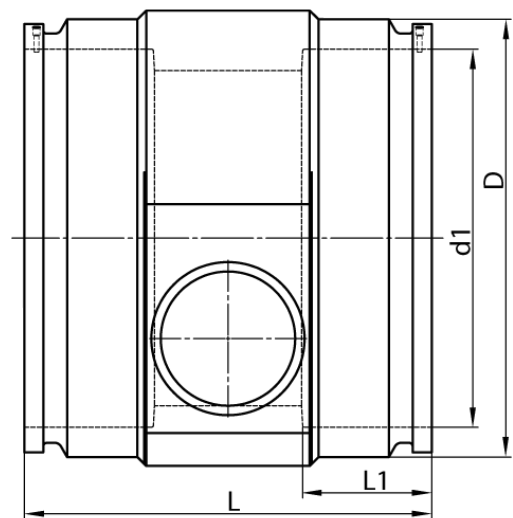

4,0 mm Steckkontakt
zum vollständigen Entleeren der Rohrleitung

PE100-RC

SDR 17

Art. Nr.	d1 [mm]	d2 [mm]	D [mm]	le2 [mm]	L [mm]	L1 [mm]	z2 [mm]	kg
4332711708000160	800	160	921	150	635	235	651	122,20

Andere Materialien, Abmessungen und Druckstufen auf Anfrage

Lieferprogramm:

SDR17: d 400 - 900 mm SDR11: d 400 - 900 mm

Bei Fragen wenden Sie sich gerne an uns: Tel. + 49 281 98 414 - 0